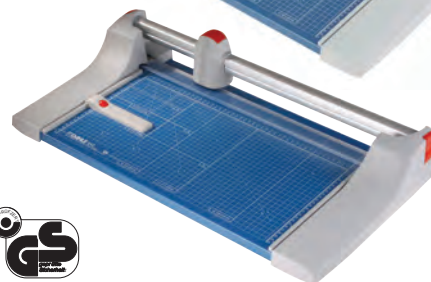

## CIRKULARNI REZAČ PERSONAL 507 I 508

Rezač 3. generacije za brzo rezanje papira, fotografija ili filma u uredu, malom i kućnom uredu, kapaciteta 8 listova 70 gramskog papira. Brušene rotirajuće kružne oštrice su osigurane u plastičnom kućištu poboljšane ergonomije, usredotočene na "rad s dva prsta". Automatski pritiskom tokom rezanja, transparentna preša sa pomoćnim oznakama sprječava proklizavanje papira. Uređaj ima dvije bočne vodilice s gradacijom u centimetrima i inčima, oznake na radnoj površini u veličinama fotografija, A formatima i kutovima. Ispitano prema GS sigurnosnim propisima. 2 godine jamstva, ako se koristi u skladu s uputama proizvođača. Opcija: Kreativni set sa simbolima za „perforiranje – valoviti rez – biganje“

## CIRKULARNI REZAČ PROFESIONAL 554, 556 I 558

Rezač 3. generacije za profesionalno rezanje papira. Brušene rotirajuće kružne oštrice, iz ojačanog čelika su osigurane u plastičnom kućištu. Poboljšana ergonomija rezne glave koja se, ako treba, lako mijenja – učvršćena jednim vijkom. Poboljšanu preciznost osiguravaju dvostruke aluminijske vodilice na kojim glava klizi. Automatski pritiskom tokom rezanja, transparentna preša sprječava proklizavanje papira. Uređaj ima radnu plohu iscrtanu rasterom s gradacijom u centimetrima, kutovima, oznakama A formata, veličinama fotografija i ravnala u cm i inčima. Podesivi stražnji graničnik na vodilicama sa obje strane. Mogućnost vertikalno pohranjivanja, koje štedi prostor. Jamstvo 5 godina na rezač, 2 godine na potrošne dijelove, ako se koristi u skladu s uputama proizvođača

## CIRKULARNI REZAČ PREMIUM 440 I 442

Za profesionalno rezanje papira. Brušene rotirajuće kružne oštrice, iz ojačanog čelika su osigurane u plastičnom kućištu. Automatski pritiskom tokom rezanja, transparentna preša sprječava proklizavanje papira. Uređaj ima radnu plohu iscrtanu rasterom s gradacijom u cm, oznake u A formatima i mjerne letve u cm i inčima. Podesivi stražnji graničnik može se učvrstiti na obje strane.