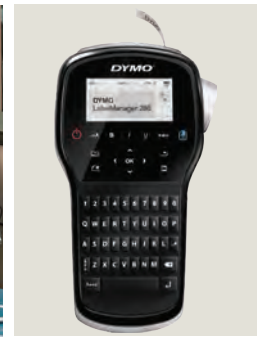

## APARAT LM 280 **DYMO**

S prijenosnim, punjivim LM 280 možete jednostavno organizirati sve. Spojite ga na svoj PC ili Mac i prilagodite svoje naljepnice s fontovima i grafikama iz vašeg računala. Ispisuje Dymo D1 naljepnica u 6, 9, 12 mm širine za označavanje datoteka, polica, opreme i još mnogo toga. Naljepnica u 6 veličina fonta, 6 stilova teksta, 9 okvira plus podcrtani tekst, 220 simbola i clip-art slike. Brz pristup do 9 često korištenih naljepnica. Ispis do 10 kopija istih etiketa. Produljen vijek trajanja baterije s automatskim isključivanjem. Dymo Label softver V.8. Kompatibilan s Windows Vista / 7 / XP, Mac OS X 10.5 ili noviji. Paket uključuje uređaj, punjivu bateriju, USB kabel, D1 kazetu crno na bijelo, 12 mm x 3 m, Kratke upute i adapter za punjenje.

## APARAT LM 160 **DYMO**

Prijenosni, pristupačni, ručni pisac naljepnica, kod kojeg upišite tekst, formatirajte ga jednim dodiranjem "Pametnih tipki" i jednostavno izradite naljepnice profesionalnog izgleda. Lako pisanje pomoću QWERTY tipkovnice, kao i na računalu, uz domaće znakovlje. Jedan dodir "Pametnih tipki" za veličinu teksta, podebljano, kurziv, podcrtano / okviri i vertikalni tekst. Pregled izgleda etikete prije ispisa na velikom ekranu. Birajte između 6 veličina fonta, 8 stilova teksta, 4 vrste okvira. Dodajte profesionalni izgled i jasnoću svoje naljepnice sa 228 simbola i clip art slika. Brzina ispisa: 12mm/sec pri 180 dpi. D1 Trake: 6, 9 i 12 mm. Memorija: Ispis zadnje etikete. Napajane s 6 AAA alkalnih baterija (nisu uključene) ili opsijskim AC adapterom. Dimenzije 118 x 49 x 203 mm, 350 grama.